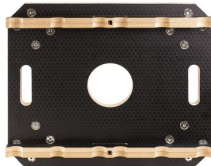

Volksbank RheinAhrEifel
IBAN: DE47 5776 1591 0358 0215 00
BIC: GENODE1BNA

Lieferdatum entspricht Rechnungsdatum

Gerichtsstand: Daun | Amtsgericht Wittlich | HRA 11698 | Inhaber: Hermann Konrath e.K. | USt-ID-Nr.: DE282669648

Kreissparkasse Vulkaneifel
IBAN: DE23 5865 1240 0000 2891 99
BIC: MALADE51DAU