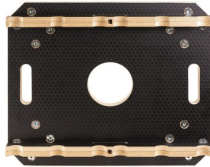

Menge	Rabatt	Preis
8	7,19 %	129 €

Galerie

Volksbank RheinAhrEifel

IBAN: DE47 5776 1591 0358 0215 00

BIC: GENODE1BNA

Lieferdatum entspricht Rechnungsdatum

Gerichtsstand: Daun | Amtsgericht Wittlich | HRA 11698 | Inhaber: Hermann Konrath e.K. | USt-ID-Nr.: DE282669648

Kreissparkasse Vulkaneifel

IBAN: DE23 5865 1240 0000 2891 99

BIC: MALADE51DAU