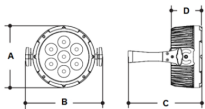

### Measurements

Measurements (mm)	
A	217
B	280
C	246
D	123

**Volksbank RheinAhrEifel**

IBAN: DE47 5776 1591 0358 0215 00

BIC: GENODE1BNA

Lieferdatum entspricht Rechnungsdatum

Gerichtsstand: Daun | Amtsgericht Wittlich | HRA 11698 | Inhaber: Hermann Konrath e.K. | UStD-Nr.: DE282669648