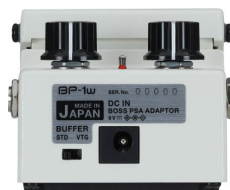

Boss BP-1W Booster/Preamp

Artikelnummer: 21bo75
Boss Booster- und Preamp-Pedal

179 €

inkl. MwSt., inkl. Versand nach DE

- Vielseitiges Schaltungsdesign mit drei wählbaren Modi
- NAT-Modus bietet natürlichen Clean-Boost mit minimaler Klangfärbung
- Gain-Regler steuert den Sättigungsgrad des Signals
- Level-Regler zur Steuerung der Gesamtlautstärke und Ansteuerung der Eingänge von Verstärkern und anderer Pedale
- Wählbarer Standard- oder Vintage-Eingangsbuffer
- Maße: 73 x 129 x 59 mm
- Gewicht: 430g

Eigenschaften

Hersteller	Boss
Verkaufseinheit	1 Stück

Galerie

Volksbank RheinAhrEifel
IBAN: DE47 5776 1591 0358 0215 00
BIC: GENODE1BNA

Kreissparkasse Vulkaneifel
IBAN: DE23 5865 1240 0000 2891 99
BIC: MALADE51DAU