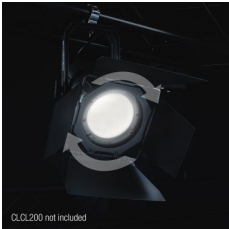

Volksbank RheinAhrEifel

IBAN: DE47 5776 1591 0358 0215 00

BIC: GENODE1BNA

Lieferdatum entspricht Rechnungsdatum

Gerichtsstand: Daun | Amtsgericht Wittlich | HRA 11698 | Inhaber: Hermann Konrath e.K. | UStID-Nr.: DE282669648

Kreissparkasse Vulkaneifel

IBAN: DE23 5865 1240 0000 2891 99

BIC: MALADE51DAU