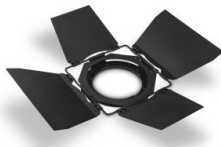

Cameo CL 200 RB

Artikelnummer: 25CA389
Rotierbarer Flügelbegrenzer für Cameo CL200

41,45 €

inkl. MwSt., inkl. Versand nach DE

- Flügelbegrenzer
- Einfache Montage mit 4 Schrauben
- 4 Flügel mit reflexionsarmer Lackierung
- Ersetzt die statische Torblende des CLCL200 & CLCL200G2
- Farbe schwarz
- Gewicht 0,9 kg

Eigenschaften

Hersteller	Cameo
Verkaufseinheit	1 Stück

Galerie

Volksbank RheinAhrEifel
IBAN: DE47 5776 1591 0358 0215 00
BIC: GENODE1BNA

Kreissparkasse Vulkaneifel
IBAN: DE23 5865 1240 0000 2891 99
BIC: MALADE51DAU