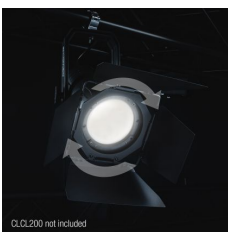

Cameo CL 200 RB

Artikelnummer: 25CA389
Rotierbarer Flügelbegrenzer für Cameo CL200

41,45 €

inkl. MwSt., inkl. Versand nach DE

- Flügelbegrenzer
- Einfache Montage mit 4 Schrauben
- 4 Flügel mit reflexionsarmer Lackierung
- Ersetzt die statische Torblende des CLCL200 & CLCL200G2
- Farbe schwarz
- Gewicht 0,9 kg

Eigenschaften

Hersteller	Cameo
Verkaufseinheit	1 Stück

Galerie

Volksbank RheinAhrEifel
IBAN: DE47 5776 1591 0358 0215 00
BIC: GENODE1BNA

Kreissparkasse Vulkaneifel
IBAN: DE23 5865 1240 0000 2891 99
BIC: MALADE51DAU