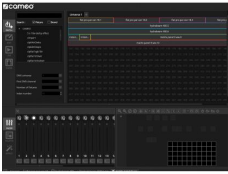

Eigenschaften

Hersteller	Cameo
Verkaufseinheit	1 Stück

Galerie

Volksbank RheinAhrEifel
IBAN: DE47 5776 1591 0358 0215 00
BIC: GENODE1BNA
Lieferdatum entspricht Rechnungsdatum
Gerichtsstand: Daun | Amtsgericht Wittlich | HRA 11698 | Inhaber: Hermann Konrath e.K. | USt-ID-Nr.: DE282669648

Kreissparkasse Vulkaneifel
IBAN: DE23 5865 1240 0000 2891 99
BIC: MALADE51DAU