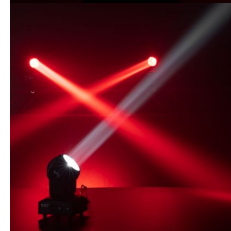

Volksbank RheinAhrEifel
IBAN: DE47 5776 1591 0358 0215 00
BIC: GENODE1BNA

Kreissparkasse Vulkaneifel
IBAN: DE23 5865 1240 0000 2891 99
BIC: MALADE51DAU

Lieferdatum entspricht Rechnungsdatum
Gerichtsstand: Daun | Amtsgericht Wittlich | HRA 11698 | Inhaber: Hermann Konrath e.K. | USt-ID-Nr.: DE282669648