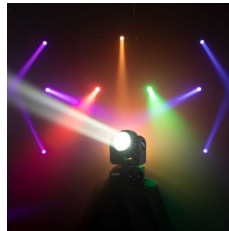

Volksbank RheinAhrEifel
IBAN: DE47 5776 1591 0358 0215 00
BIC: GENODE1BNA

Kreissparkasse Vulkaneifel
IBAN: DE23 5865 1240 0000 2891 99
BIC: MALADE51DAU

Lieferdatum entspricht Rechnungsdatum
Gerichtsstand: Daun | Amtsgericht Wittlich | HRA 11698 | Inhaber: Hermann Konrath e.K. | USt-ID-Nr.: DE282669648