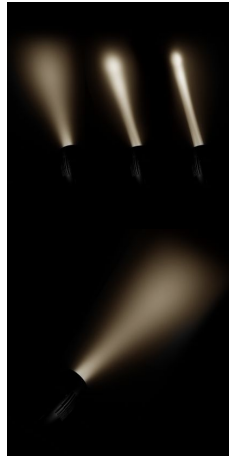

Volksbank RheinAhrEifel
IBAN: DE47 5776 1591 0358 0215 00
BIC: GENODE1BNA
Lieferdatum entspricht Rechnungsdatum
Gerichtsstand: Daun | Amtsgericht Wittlich | HRA 11698 | Inhaber: Hermann Konrath e.K. | USt-ID-Nr.: DE282669648

Kreissparkasse Vulkaneifel
IBAN: DE23 5865 1240 0000 2891 99
BIC: MALADE51DAU