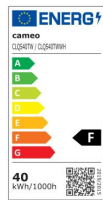

DU BIST ROCKTASTISCH