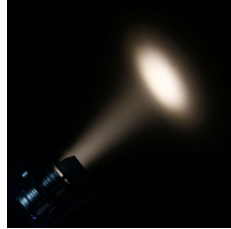

Volksbank RheinAhrEifel
IBAN: DE47 5776 1591 0358 0215 00
BIC: GENODE1BNA

Lieferdatum entspricht Rechnungsdatum

Gerichtsstand: Daun | Amtsgericht Wittlich | HRA 11698 | Inhaber: Hermann Konrath e.K. | UStID-Nr.: DE282669648

Kreissparkasse Vulkaneifel
IBAN: DE23 5865 1240 0000 2891 99
BIC: MALADE51DAU