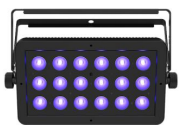

Eigenschaften

Hersteller	Chauvet DJ
Verkaufseinheit	1 Stück
LED Anzahl	18
LED Leistung	54 Watt
Farbmischung	UV
Lampenart	LED
Standfüße	✓
Gehäusefarbe	schwarz
Abstrahlwinkel	32°
Master/Slave	✓
Musiksteuerung	✗
Lüfterlos	✓
Flimmerfrei	✗
inkl. Fernbedienung	✗

Galerie

Volksbank RheinAhrEifel

IBAN: DE47 5776 1591 0358 0215 00

BIC: GENODE1BNA

Lieferdatum entspricht Rechnungsdatum

Gerichtsstand: Daun | Amtsgericht Wittlich | HRA 11698 | Inhaber: Hermann Konrath e.K. | USt-ID-Nr.: DE282669648

Kreissparkasse Vulkaneifel

IBAN: DE23 5865 1240 0000 2891 99

BIC: MALADE51DAU