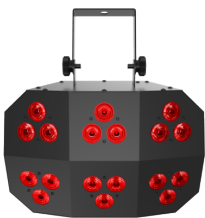

Eigenschaften

Strahleneffekte	
Farbmischung	RGB/UV
Standfüße	☑
Lüfterlos	☑
Fernbedienung	☑
Gehäusefarbe	schwarz
DMX-Ansteuerbar	☑
Master/Slave	☑
Musiksteuerung	☑
Laser	Nein
Hersteller	Chauvet DJ
Verkaufseinheit	1 Stück
Angaben zur Produktsicherheit	Hersteller: Chauvet DJ 3360 Davie Road, Suite 509 Davie, FL 33314 USA Kontakt: +1954 577-4455 Verantwortlicher: Chauvet Germany GmbH Bruno-Bürgel-Straße 11 28759 Bremen Deutschland Kontakt: desales@chauvetlighting.de

Galerie

Volksbank RheinAhrEifel
IBAN: DE47 5776 1591 0358 0215 00
BIC: GENODE1BNA

Kreissparkasse Vulkaneifel
IBAN: DE23 5865 1240 0000 2891 99
BIC: MALADE51DAU

Lieferdatum entspricht Rechnungsdatum
Gerichtsstand: Daun | Amtsgericht Wittlich | HRA 11698 | Inhaber: Hermann Konrath e.K. | USt-ID-Nr.: DE282669648