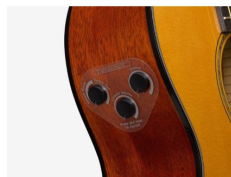

Galerie

Volksbank RheinAhrEifel

IBAN: DE47 5776 1591 0358 0215 00

BIC: GENODE1BNA

Lieferdatum entspricht Rechnungsdatum

Gerichtsstand: Daun | Amtsgericht Wittlich | HRA 11698 | Inhaber: Hermann Konrath e.K. | USt-ID-Nr.: DE282669648

Kreissparkasse Vulkaneifel

IBAN: DE23 5865 1240 0000 2891 99

BIC: MALADE51DAU