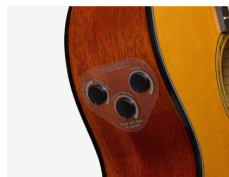

Galerie

Volksbank RheinAhrEifel
IBAN: DE47 5776 1591 0358 0215 00
BIC: GENODE1BNA

Kreissparkasse Vulkaneifel
IBAN: DE23 5865 1240 0000 2891 99
BIC: MALADE51DAU

Lieferdatum entspricht Rechnungsdatum
Gerichtsstand: Daun | Amtsgericht Wittlich | HRA 11698 | Inhaber: Hermann Konrath e.K. | USt-ID-Nr.: DE282669648