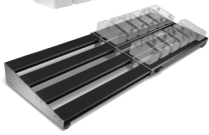

Volksbank RheinAhrEifel
IBAN: DE47 5776 1591 0358 0215 00
BIC: GENODE1BNA

Lieferdatum entspricht Rechnungsdatum

Gerichtsstand: Daun | Amtsgericht Wittlich | HRA 11698 | Inhaber: Hermann Konrath e.K. | USt-ID-Nr.: DE282669648

Kreissparkasse Vulkaneifel
IBAN: DE23 5865 1240 0000 2891 99
BIC: MALADE51DAU