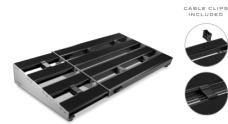

Volksbank RheinAhrEifel
IBAN: DE47 5776 1591 0358 0215 00
BIC: GENODE1BNA

Lieferdatum entspricht Rechnungsdatum

Gerichtsstand: Daun | Amtsgericht Wittlich | HRA 11698 | Inhaber: Hermann Konrath e.K. | USt-ID-Nr.: DE282669648

Kreissparkasse Vulkaneifel
IBAN: DE23 5865 1240 0000 2891 99
BIC: MALADE51DAU