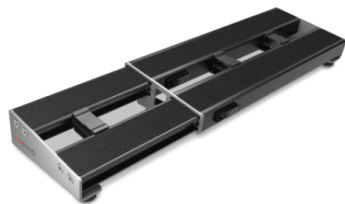

## D'Addario XPND 1 Pedalboard

Artikelnummer: 27DA139  
Ausziehbares Pedalboard

**89 €**

 **D'Addario**

inkl. MwSt., inkl. Versand nach DE

Das XPND Pedalboard lässt sich individuell an deine Bedürfnisse anpassen. Dank der patentierten Teleskoptechnologie kannst du im Handumdrehen die Größe des XPND an die Anzahl deiner Effektgeräte auf dem Pedalboard anpassen. Damit stehen dir beinahe unendlich viele Kombinationsmöglichkeiten zur Verfügung. Darüber hinaus verfügt XPND über ein einzigartiges Kabelmanagementsystem sowie Klettverschlusschlaufen, die für Ordnung sorgen und das Auswechseln der Effektgeräte zum Kinderspiel machen.

- Durch das patentierte Teleskopdesign lässt sich die Größe an deine Bedürfnisse anpassen
- leichten extrem stabilen Aluminiumkonstruktion
- Innovatives Kabelmanagement verhindert verhedderte und verknotete Kabel
- Klettverschlusschlaufen bieten dauerhaften Halt beim Wechsel deiner Pedals.
- Maße (eingefahren) : 34,9 x 6,5 x 14,8 cm
- Maße (ausgefahren) : 62,6 x 6,5 x 14,8 cm
- Gewicht : 1,5 kg

### Im Lieferumfang enthalten:

- 1 x ausziehbares Pedalboard
- 4 x Clips für Kabelführung
- 1 x Inbus für Montage
- Klettstreifen (ca. 130 cm)

### Eigenschaften

Hersteller	D'Addario
Verkaufseinheit	1 Stück