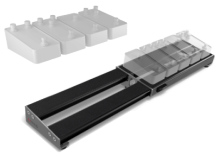

Volksbank RheinAhrEifel
IBAN: DE47 5776 1591 0358 0215 00
BIC: GENODE1BNA

Lieferdatum entspricht Rechnungsdatum

Gerichtsstand: Daun | Amtsgericht Wittlich | HRA 11698 | Inhaber: Hermann Konrath e.K. | USt-ID-Nr.: DE282669648

Kreissparkasse Vulkaneifel
IBAN: DE23 5865 1240 0000 2891 99
BIC: MALADE51DAU