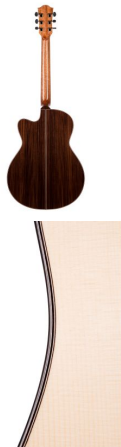

Duke GA-PF-CUT-SOLID-E Ausstellungsstück

Artikelnummer: 27DK16g
Westerngitarre Ausstellungsstück

1.350 €

inkl. MwSt., inkl. Versand nach DE

- Bauform: Grand Auditorium mit Cutaway
- Decke: massive schweizer Alpenfichte
- Boden und Zargen: ostindisches Palisander massiv
- Hals: Cedro mit 2 Wege Halsstab
- Griffbrett und Steg: Ebenholz
- Sattel: Knochen
- Mechanik: geschlossen und golden mit Ebenholzflügel
- Binding: ostinisches Palisander
- Saiten: Elixier Nanoweb
- Mensur: 650 mm
- Satteltbreite: 45 mm
- Pickup: Misi Trio Air
- Finish: Natur hochglanz
- jedes Instrument wird vor dem Versand baulich und klanglich optimiert in Deutschland (Tübingen)

Eigenschaften

Hersteller	Duke
Angaben zur Produktsicherheit	Duke ist eine Marke der Reinhardt GmbH Reinhardt GmbH Schleifmühlweg 82 72070 Tübingen Deutschland Kontakt: info@duke-guitars.de
Verkaufseinheit	1 Stück
Decke	Fichte massiv
Boden / Zargen	Palisander massiv
Hals	Cedro
Griffbrett	Ebenholz
Satteltbreite	45 mm

Mensur	650 mm
Cutaway	✓
Tonabnehmer	✓
Farbe	natur
Finish	hochglanz
inkl. Gigbag	×
inkl. Koffer	×

Galerie

Volksbank RheinAhrEifel
IBAN: DE47 5776 1591 0358 0215 00
BIC: GENODE1BNA

Lieferdatum entspricht Rechnungsdatum