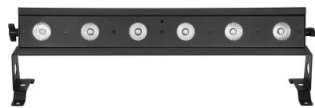

DU BIST ROCKTASTISCH

Eurolite AKKU Bar-6 Entry QCL RGBW Bar

Artikelnummer: 25EU526

Akku-Lichteffektleiste mit RGBW-LEDs und IR-Fernbedienung

145 €

eurolite®

inkl. MwSt., inkl. Versand nach DE

- Akku-Lichteffektleiste mit RGBW-LEDs und IR-Fernbedienung
- Kabellos, flexibel und vielseitig einsetzbar
- Ausgestattet mit 6 x 8-W-QCL-LEDs in Rot, Grün, Blau und Weiß
- Betrieb über Netzanschluss oder eingebautem Lithium-Ionen-Akku mit bis zu 15 Stunden Betriebszeit (je nach verwendetem Programm)
- Ladedauer 3 Stunden
- Energiesparmodus
- Auto-, Sound-, Master/Slave- und DMX-Modus
- Musiksteuerung über eingebautes Mikrofon mit einstellbarer Mikrofonempfindlichkeit
- Kompatibel zu QuickDMX - das Funk-DMX-System von Eurolite
- Phantomgespeiste USB-Buchse für QuickDMX-, CRMX- und WDMX-Empfänger (Zubehör)
- Integrierte Showprogramme im Auto- und Soundmodus
- Direkte Farbwahl für 19 Farben
- Stufenlose RGBW-Farbmischung, Farbwechsel, Farbüberblendung, Dimmer und Strobe-Effekt mit variabler Geschwindigkeit, Musiksteuerung
- Adressierung und Einstellungen über Steuereinheit mit 4-stelliger LED-Anzeige
- Bequeme Fernsteuerung per mitgelieferter IR-Fernbedienung EUROLITE IR-7
Schwenkbare Montagebügel
- IEC-Netzanschlüsse zur einfachen Reihenschaltung von bis zu 8 Geräten
- Schaltnetzteiltechnologie für Netzspannung zwischen 100 und 240 Volt
- LED: 6 x high-power 8 W 4in1 QCL RGBW (homogene Farbmischung)
- Im 3; 4; 6; 8 CH DMX-Modus bedienbar
- Die Gerätekühlung erfolgt über passive Konvektionskühlung
- Ansteuerbar über Stand-alone; IR-Fernbedienung; DMX; Master/Slave Funktion;
- Musiksteuerung über Mikrofon; QuickDMX über USB (optional); W-DMX by Wireless Solution über USB (optional); CRMX by LumenRadio über USB (optional)
- Flimmerfreie Projektion
- Länge: 54,5 cm
- Tiefe: 13,8 cm
- Höhe: 15,7 cm
- Gewicht: 2,76 kg