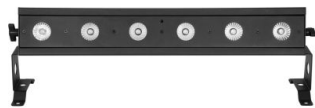

Eurolite AKKU Bar-6 Entry QCL RGBW Bar

Artikelnummer: 25EU526

Akku-Lichteffektleiste mit RGBW-LEDs und IR-Fernbedienung

145 €

eurolite®

inkl. MwSt., inkl. Versand nach DE

- Akku-Lichteffektleiste mit RGBW-LEDs und IR-Fernbedienung
- Kabellos, flexibel und vielseitig einsetzbar
- Ausgestattet mit 6 x 8-W-QCL-LEDs in Rot, Grün, Blau und Weiß
- Betrieb über Netzanschluss oder eingebautem Lithium-Ionen-Akku mit bis zu 15 Stunden Betriebszeit (je nach verwendetem Programm)
- Ladedauer 3 Stunden
- Energiesparmodus
- Auto-, Sound-, Master/Slave- und DMX-Modus
- Musiksteuerung über eingebautes Mikrofon mit einstellbarer Mikrofonempfindlichkeit
- Kompatibel zu QuickDMX - das Funk-DMX-System von Eurolite
- Phantomgespeiste USB-Buchse für QuickDMX-, CRMX- und WDMX-Empfänger (Zubehör)
- Integrierte Showprogramme im Auto- und Soundmodus
- Direkte Farbwahl für 19 Farben
- Stufenlose RGBW-Farbmischung, Farbwechsel, Farbüberblendung, Dimmer und Strobe-Effekt mit variabler Geschwindigkeit, Musiksteuerung
- Adressierung und Einstellungen über Steuereinheit mit 4-stelliger LED-Anzeige
- Bequeme Fernsteuerung per mitgelieferter IR-Fernbedienung EUROLITE IR-7
Schwenkbare Montagebügel
- IEC-Netzanschlüsse zur einfachen Reihenschaltung von bis zu 8 Geräten
- Schaltungsteiltechnologie für Netzspannung zwischen 100 und 240 Volt
- LED: 6 x high-power 8 W 4in1 QCL RGBW (homogene Farbmischung)
- Im 3; 4; 6; 8 CH DMX-Modus bedienbar
- Die Gerätekühlung erfolgt über passive Konvektionskühlung
- Ansteuerbar über Stand-alone; IR-Fernbedienung; DMX; Master/Slave Funktion;
- Musiksteuerung über Mikrofon; QuickDMX über USB (optional); W-DMX by Wireless Solution über USB (optional); CRMX by LumenRadio über USB (optional)
- Flimmerfreie Projektion
- Länge: 54,5 cm
- Tiefe: 13,8 cm
- Höhe: 15,7 cm
- Gewicht: 2,76 kg