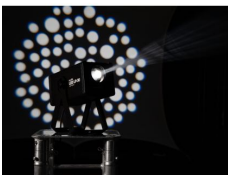

Eigenschaften

Hersteller	Eurolite
Verkaufseinheit	1 Stück
Scheinwerfer	
LED Anzahl	1
LED Leistung	30 Watt
Farbmischung	CW
Lampenart	COB
Standfüße	✓
Gehäusefarbe	schwarz
IP-Schutzklasse	IP20
Abstrahlwinkel	11°
Master/Slave	×
Musiksteuerung	×
Lüfterlos	✓
Flimmerfrei	✓
inkl. Fernbedienung	✓

Galerie

Volksbank RheinAhrEifel

IBAN: DE47 5776 1591 0358 0215 00

BIC: GENODE1BNA

Lieferdatum entspricht Rechnungsdatum

Gerichtsstand: Daun | Amtsgericht Wittlich | HRA 11698 | Inhaber: Hermann Konrath e.K. | USt-ID-Nr.: DE282669648

Kreissparkasse Vulkaneifel

IBAN: DE23 5865 1240 0000 2891 99

BIC: MALADE51DAU