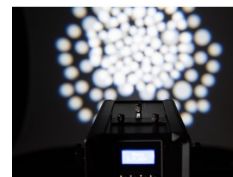

Eigenschaften

Hersteller	Eurolite
Verkaufseinheit	1 Stück
Scheinwerfer	
LED Anzahl	1
LED Leistung	30 Watt
Farbmischung	CW
Lampenart	COB
Standfüße	✓
Gehäusefarbe	schwarz
IP-Schutzklasse	IP20
Abstrahlwinkel	11°
Master/Slave	×
Musiksteuerung	×
Lüfterlos	✓
Flimmerfrei	✓
inkl. Fernbedienung	✓

Galerie

Volksbank RheinAhrEifel

IBAN: DE47 5776 1591 0358 0215 00

BIC: GENODE1BNA

Lieferdatum entspricht Rechnungsdatum

Gerichtsstand: Daun | Amtsgericht Wittlich | HRA 11698 | Inhaber: Hermann Konrath e.K. | USt-ID-Nr.: DE282669648

Kreissparkasse Vulkaneifel

IBAN: DE23 5865 1240 0000 2891 99

BIC: MALADE51DAU