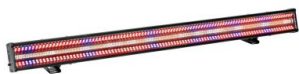

Eurolite LED Mega Strobe 768 Bar

Artikelnummer: 29st244

Strobe-Bar mit farbigen und weißen Pixel-LEDs und schaltbarem Frost

479 €

eurolite®

inkl. MwSt., inkl. Versand nach DE

- 384 leistungsstarke LEDs SMD 3528 kaltweiß (CW)
- 384 leistungsstarke LEDs SMD 5050 3in1 TCL RGB (homogene Farbmischung)
- Farbwechsel einstellbar; Dimmer elektronisch; Farbmischung stufenlos; Dimmerkurven einstellbar; Frostfilter elektronisch
- Stroboskop-Effekt
- 37 integrierte Showprogramme
- Die Gerätekühlung erfolgt über Lüfter temperaturgeregelt
- Ansteuerbar über DMX; Stand-alone; Master/Slave Funktion
- Flimmerfrei
- Mit Montagebügel schwenk- und neigbar für Wand- und Deckenmontage in beliebigen Winkeln
- LCD Display
- Bereits vorprogrammiert bei Light Captain
inkl. 1 x Netzkabel/Stromkabel, 1 x Bedienungsanleitung

Eigenschaften

Hersteller	Eurolite
Verkaufseinheit	1 Stück
Farbmischung	RGB/CW
Lampenart	SMD
Standfüße	×
Fernbedienung	×
Gehäusefarbe	schwarz
IP-Schutzklasse	IP20
Abstrahlwinkel	65°
DMX-Ansteuerbar	✓
Master/Slave	✓
Musiksteuerung	×