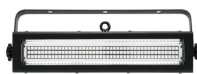

DU BIST ROCKTASTISCH

Musiksteuerung	✓
Max Blitzrate	30 Hz

Galerie

Volksbank RheinAhrEifel
IBAN: DE47 5776 1591 0358 0215 00
BIC: GENODE1BNA

Kreissparkasse Vulkaneifel
IBAN: DE23 5865 1240 0000 2891 99
BIC: MALADE51DAU

Lieferdatum entspricht Rechnungsdatum
Gerichtsstand: Daun | Amtsgericht Wittlich | HRA 11698 | Inhaber: Hermann Konrath e.K. | USt-ID-Nr.: DE282669648