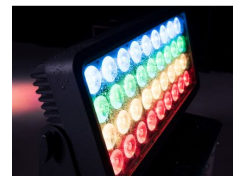

Scheinwerfer	
LED Anzahl	36
LED Leistung	288 Watt
Farbmischung	RGBW
Lampenart	x in 1
Standfüße	✓
Gehäusefarbe	schwarz
IP-Schutzklasse	IP65
Abstrahlwinkel	14°
Master/Slave	✓
Musiksteuerung	✗
Lüfterlos	✗
Flimmerfrei	✗
inkl. Fernbedienung	✓

Galerie

Volksbank RheinAhrEifel

IBAN: DE47 5776 1591 0358 0215 00

BIC: GENODE1BNA

Lieferdatum entspricht Rechnungsdatum

Gerichtsstand: Daun | Amtsgericht Wittlich | HRA 11698 | Inhaber: Hermann Konrath e.K. | USt-ID-Nr.: DE282669648

Kreissparkasse Vulkaneifel

IBAN: DE23 5865 1240 0000 2891 99

BIC: MALADE51DAU