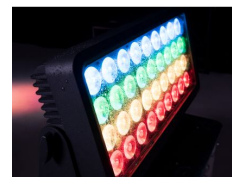

LED Leistung	288 Watt
Farbmischung	RGBW
Lampenart	x in 1
Standfüße	☒
Gehäusefarbe	schwarz
IP-Schutzklasse	IP65
Abstrahlwinkel	14 °
Master/Slave	☒
Musiksteuerung	☒
Lüfterlos	☒
Flimmerfrei	☒
inkl. Fernbedienung	☒
Hersteller	Eurolite
Verkaufseinheit	1 Stück
Angaben zur Produktsicherheit	Eurolite ist eine Marke von Steinigke Showtechnic GmbH Steinigke Showtechnic GmbH Andreas-Bauer-Str. 5 97297 Waldbüttelbrunn Deutschland Kontakt: info@steinigke.de

Galerie

Volksbank RheinAhrEifel

IBAN: DE47 5776 1591 0358 0215 00

BIC: GENODE1BNA

Lieferdatum entspricht Rechnungsdatum

Gerichtsstand: Daun | Amtsgericht Wittlich | HRA 11698 | Inhaber: Hermann Konrath e.K. | USt-ID-Nr.: DE282669648

Kreissparkasse Vulkaneifel

IBAN: DE23 5865 1240 0000 2891 99

BIC: MALADE51DAU