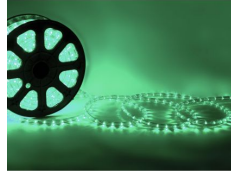

Volksbank RheinAhrEifel

IBAN: DE47 5776 1591 0358 0215 00

BIC: GENODE1BNA

Lieferdatum entspricht Rechnungsdatum

Gerichtsstand: Daun | Amtsgericht Wittlich | HRA 11698 | Inhaber: Hermann Konrath e.K. | USt-ID-Nr.: DE282669648

Kreissparkasse Vulkaneifel

IBAN: DE23 5865 1240 0000 2891 99

BIC: MALADE51DAU