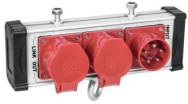

Volksbank RheinAhrEifel

IBAN: DE47 5776 1591 0358 0215 00

BIC: GENODE1BNA

Lieferdatum entspricht Rechnungsdatum

Gerichtsstand: Daun | Amtsgericht Wittlich | HRA 11698 | Inhaber: Hermann Konrath e.K. | UStID-Nr.: DE282669648

Kreissparkasse Vulkaneifel

IBAN: DE23 5865 1240 0000 2891 99

BIC: MALADE51DAU