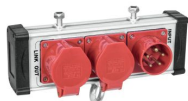

Eurolite SAB-162 Stromverteiler

Artikelnummer: 25eu1126

eurolite®

46 €

inkl. MwSt., inkl. Versand nach DE

Roadtauglicher Stromverteiler mit CEE-Eingang

- Mit Fangsicherung zur vereinfachten Sicherung z. B. an Traversen
- Weiterführende Informationen zu diesem Produkt finden Sie unter "Downloads" im Datenblatt

Lieferumfang

- 1 x Gerät, 1 x Bedienungsanleitung

Eigenschaften

Hersteller	Eurolite
Verkaufseinheit	1 Stück

Galerie

Volksbank RheinAhrEifel

IBAN: DE47 5776 1591 0358 0215 00

BIC: GENODE11BNA