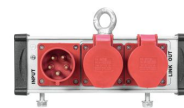

Eurolite SAB-162 Stromverteiler

Artikelnummer: 25eu1126

eurolite®

46 €

inkl. MwSt., inkl. Versand nach DE

Roadtauglicher Stromverteiler mit CEE-Eingang

- Mit Fangsicherung zur vereinfachten Sicherung z. B. an Traversen
- Weiterführende Informationen zu diesem Produkt finden Sie unter "Downloads" im Datenblatt

Lieferumfang

- 1 x Gerät, 1 x Bedienungsanleitung

Eigenschaften

Hersteller	Eurolite
Verkaufseinheit	1 Stück

Galerie

Volksbank RheinAhrEifel

IBAN: DE47 5776 1591 0358 0215 00

BIC: GENODE11BNA