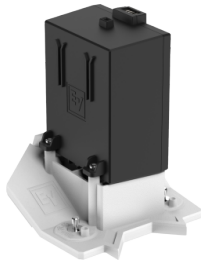

## EV Everse 8 Bat-W

Artikelnummer: 20EV55  
Li-Ion-Akku

**139 €**

inkl. MwSt., inkl. Versand nach DE

- EV EVERSE 8 Li-Ion-Akku mit hoher Kapazität
- inkl. Stofftragetasche
- Ausführung in weiß

## Eigenschaften

Hersteller	EV
Verkaufseinheit	1 Stück