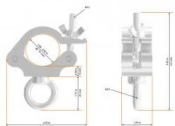

Galerie

Volksbank RheinAhrEifel
IBAN: DE47 5776 1591 0358 0215 00
BIC: GENODE11BNA

Kreissparkasse Vulkaneifel
IBAN: DE23 5865 1240 0000 2891 99
BIC: MALADE51DAU

Lieferdatum entspricht Rechnungsdatum
Gerichtsstand: Daun | Amtsgericht Wittlich | HRA 11698 | Inhaber: Hermann Konrath e.K. | USt-ID-Nr.: DE282669648