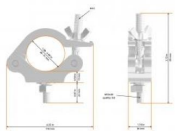

Galerie

Volksbank RheinAhrEifel
IBAN: DE47 5776 1591 0358 0215 00
BIC: GENODE1BNA

Kreissparkasse Vulkaneifel
IBAN: DE23 5865 1240 0000 2891 99
BIC: MALADE51DAU

Lieferdatum entspricht Rechnungsdatum
Gerichtsstand: Daun | Amtsgericht Wittlich | HRA 11698 | Inhaber: Hermann Konrath e.K. | UStD-Nr.: DE282669648