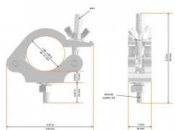

Galerie

Volksbank RheinAhrEifel
IBAN: DE47 5776 1591 0358 0215 00
BIC: GENODE1BNA

Kreissparkasse Vulkaneifel
IBAN: DE23 5865 1240 0000 2891 99
BIC: MALADE51DAU

Lieferdatum entspricht Rechnungsdatum
Gerichtsstand: Daun | Amtsgericht Wittlich | HRA 11698 | Inhaber: Hermann Konrath e.K. | USt-ID-Nr.: DE282669648