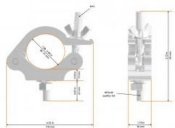

Galerie

Volksbank RheinAhrEifel
IBAN: DE47 5776 1591 0358 0215 00
BIC: GENODE1BNA

Kreissparkasse Vulkaneifel
IBAN: DE23 5865 1240 0000 2891 99
BIC: MALADE51DAU

Lieferdatum entspricht Rechnungsdatum
Gerichtsstand: Daun | Amtsgericht Wittlich | HRA 11698 | Inhaber: Hermann Konrath e.K. | USt-ID-Nr.: DE282669648