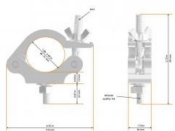

Galerie

Volksbank RheinAhrEifel
IBAN: DE47 5776 1591 0358 0215 00
BIC: GENODE1BNA

Kreissparkasse Vulkaneifel
IBAN: DE23 5865 1240 0000 2891 99
BIC: MALADE51DAU

Lieferdatum entspricht Rechnungsdatum
Gerichtsstand: Daun | Amtsgericht Wittlich | HRA 11698 | Inhaber: Hermann Konrath e.K. | USt-ID-Nr.: DE282669648