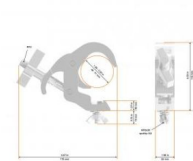

Global Truss 5073-1B Selflock Hook Easy

Artikelnummer: 29GB22
Selflock-Haken schwarz

21€

inkl. MwSt., inkl. Versand nach DE

Der Selflock Haken Easy ist eine schnelle und einfache Möglichkeit, Geräte an einer Traverse zu befestigen. Durch seine besondere Bauform mit abgehender Schraube zur Seite kann sich diese niemals an den Geräten oder in der Traverse verhaken. Ein bequemes Verschließen durch die große Flügelmutter ist so zu jeder Zeit möglich.

- Schnelle und einfache Befestigung
- Kompatibel: 48-51mm Rohre
- Breite: 30mm
- Zugbelastung: 250 Kg
- TÜV Zertifiziert
- Farbe: schwarz

Eigenschaften

Hersteller	Global Truss
Verkaufseinheit	1 Stück

Galerie