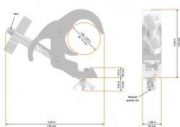

Global Truss 5073-1Selflock Hook Easy

Artikelnummer: 29GB21
Selflock-Haken

19 €

inkl. MwSt., inkl. Versand nach DE

Der Selflock Haken Easy ist eine schnelle und einfache Möglichkeit, Geräte an einer Traverse zu befestigen. Durch seine besondere Bauform mit abgehender Schraube zur Seite kann sich diese niemals an den Geräten oder in der Traverse verhaken. Ein bequemes Verschließen durch die große Flügelmutter ist so zu jeder Zeit möglich.

- Schnelle und einfache Befestigung
- Kompatibel: 48-51mm Rohre
- Breite: 30mm
- Zugbelastung: 250 Kg
- TÜV Zertifiziert

Eigenschaften

Hersteller	Global Truss
Verkaufseinheit	1 Stück

Galerie

Volksbank RheinAhrEifel
IBAN: DE47 5776 1591 0358 0215 00
BIC: GENODE1BNA