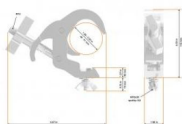

DU BIST ROCKTASTISCH

Global Truss 5073-1Selflock Hook Easy

Artikelnummer: 29GB21
Selflock-Haken

19 €

inkl. MwSt., inkl. Versand nach DE

Der Selflock Haken Easy ist eine schnelle und einfache Möglichkeit, Geräte an einer Traverse zu befestigen. Durch seine besondere Bauform mit abgehender Schraube zur Seite kann sich diese niemals an den Geräten oder in der Traverse verhaken. Ein bequemes Verschließen durch die große Flügelmutter ist so zu jeder Zeit möglich.

- Schnelle und einfache Befestigung
- Kompatibel: 48-51mm Rohre
- Breite: 30mm
- Zugbelastung: 250 Kg
- TÜV Zertifiziert

Eigenschaften

Hersteller	Global Truss
Verkaufseinheit	1 Stück
Angaben zur Produktsicherheit	Global Truss GmbH STAGE CAMPUS Im Stöckmädle 27 76307 Karlsbad Deutschland Kontakt: info@globaltruss.de

Galerie

Volksbank RheinAhrEifel
IBAN: DE47 5776 1591 0358 0215 00
BIC: GENODE33HAN

Kreissparkasse Vulkaneifel
IBAN: DE23 5865 1240 0000 2891 99
BIC: MALADE51DAU

Lieferdatum entspricht Rechnungsdatum
Gerichtsstand: Daun | Amtsgericht Wittlich | HRA 11698 | Inhaber: Hermann Konrath e.K. | USt-ID-Nr.: DE282669648