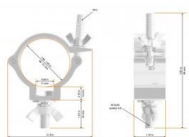

DU BIST ROCKTASTISCH

Global Truss 812-B Halbschelle schwarz

Artikelnummer: 29GB23
Halfcoupler

5,80 €

inkl. MwSt., inkl. Versand nach DE

Der meistverbreitetste Half Coupler der Welt. Millionenfach bewährt und von keiner Veranstaltung mehr wegzudenken. Die schlanke Bauform ermöglicht es, den Coupler an fast jeder Stelle der Traverse anzubringen. Für kleinere und mittlere Geräte ist er die ideale Wahl.

- Kompatibel: 48-51mm
- Breite: 30mm
- Zugbelastung: 100 kg
- TÜV Zertifiziert
- Farbe: schwarz

Eigenschaften

Hersteller	Global Truss
Verkaufseinheit	1 Stück

Galerie

Volksbank RheinAhrEifel
IBAN: DE47 5776 1591 0358 0215 00
BIC: GENODE1BNA

Kreissparkasse Vulkaneifel
IBAN: DE23 5865 1240 0000 2891 99
BIC: MALADE51DAU

Lieferdatum entspricht Rechnungsdatum
Gerichtsstand: Daun | Amtsgericht Wittlich | HRA 11698 | Inhaber: Hermann Konrath e.K. | USt-ID-Nr.: DE282669648