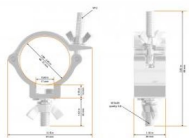

DU BIST ROCKTASTISCH

Global Truss 812-B Halbschelle schwarz

Artikelnummer: 29GB23
Halfcoupler

5,80 €

inkl. MwSt., inkl. Versand nach DE

Der meistverbreitetste Half Coupler der Welt. Millionenfach bewährt und von keiner Veranstaltung mehr wegzudenken. Die schlanke Bauform ermöglicht es, den Coupler an fast jeder Stelle der Traverse anzubringen. Für kleinere und mittlere Geräte ist er die ideale Wahl.

- Kompatibel: 48-51mm
- Breite: 30mm
- Zugbelastung: 100 kg
- TÜV Zertifiziert
- Farbe: schwarz

Eigenschaften

Hersteller	Global Truss
Verkaufseinheit	1 Stück
Angaben zur Produktsicherheit	Global Truss GmbH STAGE CAMPUS Im Stöckmädle 27 76307 Karlsbad Deutschland Kontakt: info@globaltruss.de

Galerie

Volksbank RheinAhrEifel
IBAN: DE47 5776 1591 0358 0215 00
BIC: GENODE1BNA

Kreissparkasse Vulkaneifel
IBAN: DE23 5865 1240 0000 2891 99
BIC: MALADE51DAU

Lieferdatum entspricht Rechnungsdatum
Gerichtsstand: Daun | Amtsgericht Wittlich | HRA 11698 | Inhaber: Hermann Konrath e.K. | USt-ID-Nr.: DE282669648