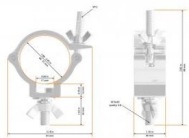

DU BIST ROCKTASTISCH

Global Truss 812 Halbschelle

Artikelnummer: 20GB134
Halbschelle

5,90 €

inkl. MwSt., inkl. Versand nach DE

Der meistverbreitetste Half Coupler der Welt. Millionenfach bewährt und von keiner Veranstaltung mehr wegzudenken. Die schlanke Bauform ermöglicht es, den Coupler an fast jeder Stelle der Traverse zu bringen. Für kleinere und mittlere Geräte ist er die ideale Wahl.

- Kompatibel: 48-51mm
- Breite: 30mm
- Zugbelastung: 100 kg
- TÜV Zertifiziert

Eigenschaften

Hersteller	Global Truss
Verkaufseinheit	1 Stück
Angaben zur Produktsicherheit	Global Truss GmbH STAGE CAMPUS Im Stöckmädle 27 76307 Karlsbad Deutschland Kontakt: info@globaltruss.de

Galerie

Volksbank RheinAhrEifel
IBAN: DE47 5776 1591 0358 0215 00
BIC: GENODE1BNA

Kreissparkasse Vulkaneifel
IBAN: DE23 5865 1240 0000 2891 99
BIC: MALADE51DAU

Lieferdatum entspricht Rechnungsdatum
Gerichtsstand: Daun | Amtsgericht Wittlich | HRA 11698 | Inhaber: Hermann Konrath e.K. | USt-ID-Nr.: DE282669648