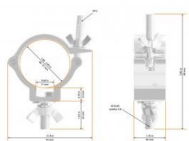

Galerie

Volksbank RheinAhrEifel
IBAN: DE47 5776 1591 0358 0215 00
BIC: GENODE1BNA

Kreissparkasse Vulkaneifel
IBAN: DE23 5865 1240 0000 2891 99
BIC: MALADE51DAU

Lieferdatum entspricht Rechnungsdatum
Gerichtsstand: Daun | Amtsgericht Wittlich | HRA 11698 | Inhaber: Hermann Konrath e.K. | USt-ID-Nr.: DE282669648