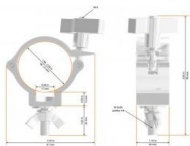

Galerie

Volksbank RheinAhrEifel
IBAN: DE47 5776 1591 0358 0215 00
BIC: GENODE1BNA

Kreissparkasse Vulkaneifel
IBAN: DE23 5865 1240 0000 2891 99
BIC: MALADE51DAU

Lieferdatum entspricht Rechnungsdatum
Gerichtsstand: Daun | Amtsgericht Wittlich | HRA 11698 | Inhaber: Hermann Konrath e.K. | USt-ID-Nr.: DE282669648