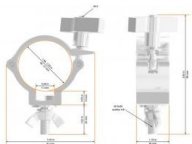

Global Truss 812Easy Halbschelle Aluminum

Artikelnummer: 29GB24
Half Coupler

8,25 €

inkl. MwSt., inkl. Versand nach DE

Der Name 812 Easy ist Programm! Mit diesem Half Coupler montieren Sie dank der großen Flügelmutter Ihre Geräte locker und leicht.

- Kompatibel: 48-51mm
- Breite: 30mm
- Zugbelastung: 100 kg
- TÜV Zertifiziert

Eigenschaften

Hersteller	Global Truss
Verkaufseinheit	1 Stück

Galerie

Volksbank RheinAhrEifel
IBAN: DE47 5776 1591 0358 0215 00
BIC: GENODE1BNA