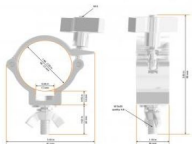

Galerie

Volksbank RheinAhrEifel
IBAN: DE47 5776 1591 0358 0215 00
BIC: GENODE11BNA

Kreissparkasse Vulkaneifel
IBAN: DE23 5865 1240 0000 2891 99
BIC: MALADE51DAU

Lieferdatum entspricht Rechnungsdatum
Gerichtsstand: Daun | Amtsgericht Wittlich | HRA 11698 | Inhaber: Hermann Konrath e.K. | USt-ID-Nr.: DE282669648