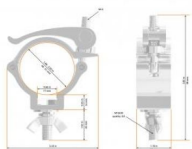

Galerie

Volksbank RheinAhrEifel
IBAN: DE47 5776 1591 0358 0215 00
BIC: GENODE1BNA

Kreissparkasse Vulkaneifel
IBAN: DE23 5865 1240 0000 2891 99
BIC: MALADE51DAU

Lieferdatum entspricht Rechnungsdatum
Gerichtsstand: Daun | Amtsgericht Wittlich | HRA 11698 | Inhaber: Hermann Konrath e.K. | USt-ID-Nr.: DE282669648