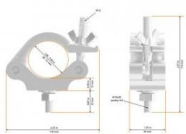

DU BIST ROCKTASTISCH

Global Truss 823-B Half Coupler black

Artikelnummer: 29GB26
Half Coupler schwarz

15,90 €

inkl. MwSt., inkl. Versand nach DE

Das Zugpferd unter den Half Couplern! Mit diesem Half Coupler können auch schwere Konstruktionen verwirklicht werden.

- Kompatibel: 48-51mm
- Breite: 50mm
- Zugbelastung: 500 kg
- TÜV Zertifiziert
- Farbe: schwarz

Eigenschaften

Hersteller	Global Truss
Verkaufseinheit	1 Stück

Galerie

Volksbank RheinAhrEifel
IBAN: DE47 5776 1591 0358 0215 00
BIC: GENODE1BNA

Kreissparkasse Vulkaneifel
IBAN: DE23 5865 1240 0000 2891 99
BIC: MALADE51DAU

Lieferdatum entspricht Rechnungsdatum
Gerichtsstand: Daun | Amtsgericht Wittlich | HRA 11698 | Inhaber: Hermann Konrath e.K. | USt-ID-Nr.: DE282669648