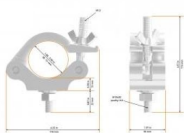

Galerie

Volksbank RheinAhrEifel
IBAN: DE47 5776 1591 0358 0215 00
BIC: GENODE1BNA

Kreissparkasse Vulkaneifel
IBAN: DE23 5865 1240 0000 2891 99
BIC: MALADE51DAU

Lieferdatum entspricht Rechnungsdatum
Gerichtsstand: Daun | Amtsgericht Wittlich | HRA 11698 | Inhaber: Hermann Konrath e.K. | USt-ID-Nr.: DE282669648