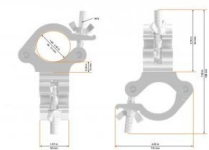

Global Truss 8231-90-B Swivel Coupler 50mm

Artikelnummer: 29GB2
Doppelschelle

31 €

inkl. MwSt., inkl. Versand nach DE

Die doppelte Bauform des 500kg Couplers ermöglicht es zwei Gurtrohre fest miteinander zu verbinden. Der Coupler ist bei 90° mit Hilfe eines Hohlspannstiftes arretierbar und verhindert somit ein Verändern des Winkels.

- Kompatibel: 48-51mm
- Breite: 50mm
- Zugbelastung: 500kg
- Farbe: Schwarz

Eigenschaften

Hersteller	Global Truss
Verkaufseinheit	1 Stück

Galerie

Volksbank RheinAhrEifel
IBAN: DE47 5776 1591 0358 0215 00
BIC: GENODE33HAN