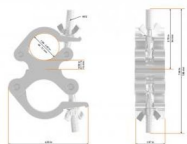

Galerie

Volksbank RheinAhrEifel
IBAN: DE47 5776 1591 0358 0215 00
BIC: GENODE1BNA

Kreissparkasse Vulkaneifel
IBAN: DE23 5865 1240 0000 2891 99
BIC: MALADE51DAU

Lieferdatum entspricht Rechnungsdatum
Gerichtsstand: Daun | Amtsgericht Wittlich | HRA 11698 | Inhaber: Hermann Konrath e.K. | USt-ID-Nr.: DE282669648