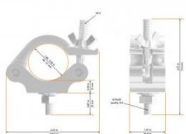

Global Truss 823 Half Coupler

Artikelnummer: 20GB138
Traversenklammer

16 €

inkl. MwSt., inkl. Versand nach DE

Das Zugpferd unter den Half Couplern! Mit diesem Half Coupler können auch schwere Konstruktionen verwirklicht werden.

- Kompatibel: 48-51mm
- Breite: 50mm
- Zugbelastung: 500 kg
- TÜV Zertifiziert

Eigenschaften

Hersteller	Global Truss
Verkaufseinheit	1 Stück

Galerie

Volksbank RheinAhrEifel

IBAN: DE47 5776 1591 0358 0215 00