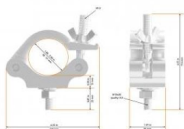

Galerie

Volksbank RheinAhrEifel
IBAN: DE47 5776 1591 0358 0215 00
BIC: GENODE1BNA

Kreissparkasse Vulkaneifel
IBAN: DE23 5865 1240 0000 2891 99
BIC: MALADE51DAU

Lieferdatum entspricht Rechnungsdatum
Gerichtsstand: Daun | Amtsgericht Wittlich | HRA 11698 | Inhaber: Hermann Konrath e.K. | USt-ID-Nr.: DE282669648