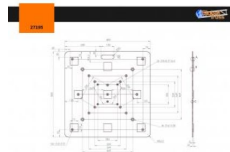

Global Truss Bodenplatte Multi 80 x 80cm

Artikelnummer: 29GB88
Bodenplatte 80 x 80 cm

239 €

inkl. MwSt., inkl. Versand nach DE

Die extrem robuste Bodenplatte aus Stahl kann mit Halbkugeln für die Traversensysteme F22 - F44 (jeweils 4 Stück) bestückt werden. Durch die entsprechenden Bohrungen an der Baseplate, kann der Anwender flexibel das von ihm verwendete System verwenden. Somit ist höchste Flexibilität gegeben. Das 36 kg Eigengewicht der Bodenplatte gewährleistet zudem höchste Standsicherheit bei der Vertikal-Montage einer Traverse

- robuste Stahlplatte
- Maße: 800 x 800 mm
- Gewicht: 36 kg
- Für F22 - 44 Systeme

Eigenschaften

Hersteller	Global Truss
Verkaufseinheit	1 Stück

Galerie

Volksbank RheinAhrEifel
IBAN: DE47 5776 1591 0358 0215 00
BIC: GENODE1BNA