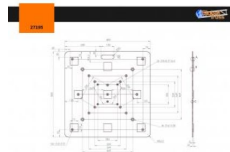

Global Truss Bodenplatte Multi 80 x 80cm

Artikelnummer: 29GB88
Bodenplatte 80 x 80 cm

239 €

inkl. MwSt., inkl. Versand nach DE

Die extrem robuste Bodenplatte aus Stahl kann mit Halbkonusen für die Traversensysteme F22 - F44 (jeweils 4 Stück) bestückt werden. Durch die entsprechenden Bohrungen an der Baseplate, kann der Anwender flexibel das von ihm verwendete System verwenden. Somit ist höchste Flexibilität gegeben. Das 36 kg Eigengewicht der Bodenplatte gewährleistet zudem höchste Standsicherheit bei der Vertikal-Montage einer Traverse

- robuste Stahlplatte
- Maße: 800 x 800 mm
- Gewicht: 36 kg
- Für F22 - 44 Systeme

Eigenschaften

Hersteller	Global Truss
Verkaufseinheit	1 Stück

Galerie

Volksbank RheinAhrEifel
IBAN: DE47 5776 1591 0358 0215 00
BIC: GENODE1BNA