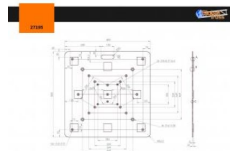

Galerie

Volksbank RheinAhrEifel
IBAN: DE47 5776 1591 0358 0215 00
BIC: GENODE1BNA

Kreissparkasse Vulkaneifel
IBAN: DE23 5865 1240 0000 2891 99
BIC: MALADE51DAU

Lieferdatum entspricht Rechnungsdatum
Gerichtsstand: Daun | Amtsgericht Wittlich | HRA 11698 | Inhaber: Hermann Konrath e.K. | USt-ID-Nr.: DE282669648