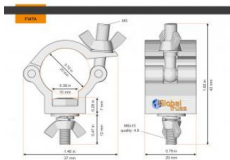

Global Truss F14TA Half Coupler schwarz für F14

Artikelnummer: 29GB36

5 €

inkl. MwSt., inkl. Versand nach DE

- maximale Tragkraft: 30 kg
- für Dekotraverse mit 20 mm Rohr
- Gewicht 0,02 kg
- Farbe: schwarz

Eigenschaften

| | |
|-----------------|--------------|
| Hersteller | Global Truss |
| Verkaufseinheit | 1 Stück |

Galerie

Volksbank RheinAhrEifel
 IBAN: DE47 5776 1591 0358 0215 00
 BIC: GENODE33HAN

Kreissparkasse Vulkaneifel
 IBAN: DE23 5865 1240 0000 2891 99
 BIC: MALADE33DAU