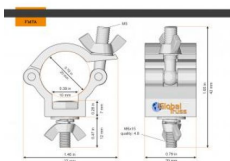

Galerie

Volksbank RheinAhrEifel

IBAN: DE47 5776 1591 0358 0215 00

BIC: GENODE1BNA

Lieferdatum entspricht Rechnungsdatum

Gerichtsstand: Daun | Amtsgericht Wittlich | HRA 11698 | Inhaber: Hermann Konrath e.K. | USt-ID-Nr.: DE282669648

Kreissparkasse Vulkaneifel

IBAN: DE23 5865 1240 0000 2891 99

BIC: MALADE51DAU