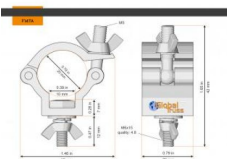

Galerie

Volksbank RheinAhrEifel
IBAN: DE47 5776 1591 0358 0215 00
BIC: GENODE1BNA

Kreissparkasse Vulkaneifel
IBAN: DE23 5865 1240 0000 2891 99
BIC: MALADE51DAU

Lieferdatum entspricht Rechnungsdatum
Gerichtsstand: Daun | Amtsgericht Wittlich | HRA 11698 | Inhaber: Hermann Konrath e.K. | USt-ID-Nr.: DE282669648