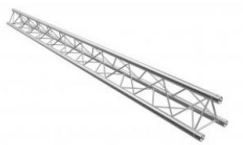

DU BIST ROCKTASTISCH

Global Truss F23300 3-Punkt Traverse 3,0 m

Artikelnummer: 29GB44
3-Punkt Traverse mit 35mm Rohr

218 €

inkl. MwSt., inkl. Versand nach DE

Das F23 Traversensystem von Global Truss ist ein TÜV-geprüftes 3-Punkt System mit einem Außenmaß von 22cm. Kleinere Konstruktionen mit geringer Belastung im Verbund als Rasterdecke (Grid) für Messestände und Festinstallationen lassen sich mit diesem System ideal realisieren. Auch im Ladenbau findet dieses System oft seinen Einsatz. Spannweiten bis zu 10m sind möglich.

Die F23 Traverse ist gefertigt mit 35x1,6mm Gurtrohren und 8mm Diagonalbracings aus Aluminium. Verbunden werden die Traversen mit konischen Verbindern, welche im Lieferumfang enthalten sind. Wie alle Global Truss Traversen lässt sich auch diese in beliebigen Farben pulverbeschichten.

- Länge: 300 cm
- Rohrdurchmesser: 35 mm
- Wandstärke: 1,6 mm
- TÜV Zertifiziert
- geeignet für Dekoration, Werbung, Laden- und Messebau
- Konische Verbinder inklusive
- Gewicht: 8,5 kg

Eigenschaften

Hersteller	Global Truss
Verkaufseinheit	1 Stück
Länge	3 m
Farbe	silber