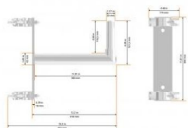

Galerie

Volksbank RheinAhrEifel

IBAN: DE47 5776 1591 0358 0215 00

BIC: GENODE11BNA

Lieferdatum entspricht Rechnungsdatum

Gerichtsstand: Daun | Amtsgericht Wittlich | HRA 11698 | Inhaber: Hermann Konrath e.K. | USt-ID-Nr.: DE282669648

Kreissparkasse Vulkaneifel

IBAN: DE23 5865 1240 0000 2891 99

BIC: MALADE51DAU