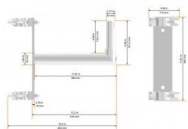

Galerie

Volksbank RheinAhrEifel
IBAN: DE47 5776 1591 0358 0215 00
BIC: GENODE1BNA

Kreissparkasse Vulkaneifel
IBAN: DE23 5865 1240 0000 2891 99
BIC: MALADE51DAU

Lieferdatum entspricht Rechnungsdatum
Gerichtsstand: Daun | Amtsgericht Wittlich | HRA 11698 | Inhaber: Hermann Konrath e.K. | USt-ID-Nr.: DE282669648