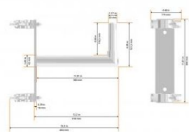

Galerie

Volksbank RheinAhrEifel
IBAN: DE47 5776 1591 0358 0215 00
BIC: GENODE1BNA

Kreissparkasse Vulkaneifel
IBAN: DE23 5865 1240 0000 2891 99
BIC: MALADE51DAU

Lieferdatum entspricht Rechnungsdatum
Gerichtsstand: Daun | Amtsgericht Wittlich | HRA 11698 | Inhaber: Hermann Konrath e.K. | USt-ID-Nr.: DE282669648