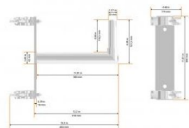

Galerie

Volksbank RheinAhrEifel
IBAN: DE47 5776 1591 0358 0215 00
BIC: GENODE1BNA

Kreissparkasse Vulkaneifel
IBAN: DE23 5865 1240 0000 2891 99
BIC: MALADE51DAU

Lieferdatum entspricht Rechnungsdatum
Gerichtsstand: Daun | Amtsgericht Wittlich | HRA 11698 | Inhaber: Hermann Konrath e.K. | USt-ID-Nr.: DE282669648