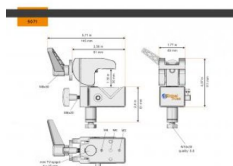

Global Truss Uni Clamp 5071

Artikelnummer: 20GB133
Universalklammer

24 €

inkl. MwSt., inkl. Versand nach DE

- Kompatibel: 13-55 mm
- Max. Traglast: 15 kg
- Mini TV Zapfen / M10
- inkl. Plattenadapter
- Farbe schwarz
- Kompatibilität 13-55 mm
- Technische Daten
- Zugbelastung 15,00 kg
- Gewicht 0,41 kg
- Maße (L/B/H) 80 x 50 x 30 mm
- Gewicht 0,50 kg
- VPE 20
- EAN 4042659117063

Eigenschaften

Hersteller	Global Truss
Verkaufseinheit	1 Stück

Galerie

Volksbank RheinAhrEifel
IBAN: DE47 5776 1591 0358 0215 00
BIC: GENODE1BNA

Kreissparkasse Vulkaneifel
IBAN: DE23 5865 1240 0000 2891 99
BIC: MALADE51DAU