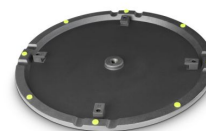

Galerie

Volksbank RheinAhrEifel
IBAN: DE47 5776 1591 0358 0215 00
BIC: GENODE1BNA

Kreissparkasse Vulkaneifel
IBAN: DE23 5865 1240 0000 2891 99
BIC: MALADE51DAU

Lieferdatum entspricht Rechnungsdatum
Gerichtsstand: Daun | Amtsgericht Wittlich | HRA 11698 | Inhaber: Hermann Konrath e.K. | USt-ID-Nr.: DE282669648