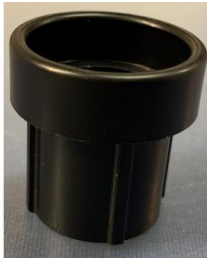

Herzschorer für Yamaha Tenor-Saxophon

Artikelnummer: 8159021
 Herzschorer für Tenor Saxophon

5€

inkl. MwSt., inkl. Versand nach DE

- Herzschorer für Tenor Saxophon
- aus Kunststoff
- Transportsicherung zum Schutz der Oktavmechanik

Eigenschaften

Hersteller	Yamaha
Verkaufseinheit	1 Stück

Galerie

Volksbank RheinAhrEifel
 IBAN: DE47 5776 1591 0358 0215 00
 BIC: GENODE1BNA

Kreissparkasse Vulkaneifel
 IBAN: DE23 5865 1240 0000 2891 99
 BIC: MALADE51DAU