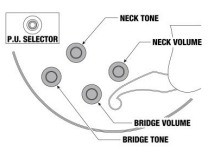

Tremolo	☑
Farbe	rot
inkl. Gigbag	☑
inkl. Koffer	☑
Hersteller	Ibanez
Verkaufseinheit	1 Stück
Angaben zur Produktsicherheit	Ibanez ist eine Marke von HOSHINO GAKKI CO., LTD. Hersteller: HOSHINO GAKKI CO., LTD. No.22, 3-chome, Shumoku-cho, Higashi-ku, Nagoya, Aichi, 461-8717, Japan Kontakt: https://www.ibanez.com/eu/support/contact/ Verantwortlicher: Roland Meinel Musikinstrumente GmbH & Co. KG Musik-Meinel-Straße 1 91468 Gutenstetten Deutschland Kontakt: info@meinel.de

Galerie

Volksbank RheinAhrEifel
IBAN: DE47 5776 1591 0358 0215 00
BIC: GENODE1BNA

Kreissparkasse Vulkaneifel
IBAN: DE23 5865 1240 0000 2891 99
BIC: MALADE51DAU

Lieferdatum entspricht Rechnungsdatum
Gerichtsstand: Daun | Amtsgericht Wittlich | HRA 11698 | Inhaber: Hermann Konrath e.K. | USt-ID-Nr.: DE282669648