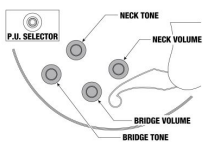

Ibanez GB10SEFM-SRR

Artikelnummer: 271B587
E-Gitarre

1.629 €

inkl. MwSt., inkl. Versand nach DE

Ibanez

- George Benson Signature Modell
- Bauform: Hollowbody
- Korpus und Decke: Riegelahorn
- Hals: George Benson Signature / 3-gestreifter Ahorn (eingeleimt)
- Griffbrett: gebundenes Ebenholz
- 22 Medium Bünde
- Mensur: 628 mm
- Griffbrettradius: 305 mm
- Sattelbreite: 43 mm
- Halb-Knochen- / Halb-Messingsattel
- Tonabnehmer (Hals): GB Special Humbucker
- Tonabnehmer (Bridge): GB Special Humbucker
- 2 Volume- und 2 Tone-Regler
- 3-Wege Schalter
- Ebenholz Bridge mit GB10 Tailpiece
- Hardware Farbe: Gold
- Inlays: Acrylic & Abalone Blocks
- Farbe: Sapphire Red
- inkl. Koffer

Eigenschaften

Hersteller	Ibanez
Verkaufseinheit	1 Stück
Korpus	geflamtes Ahorn
Hals	Ahorn
Griffbrett	Ebenholz
Sattelbreite	43 mm
Bünde	22

Volksbank RheinAhrEifel

IBAN: DE47 5776 1591 0358 0215 00

BIC: GENODE11BNA

BIC: MALADE51DAU

Mensur	628 mm
Tonabnehmer	HH
Tremolo	x
Farbe	rot
inkl. Gigbag	x
inkl. Koffer	✓

Galerie

Volksbank RheinAhrEifel

IBAN: DE47 5776 1591 0358 0215 00

BIC: GENODE1BNA

Lieferdatum entspricht Rechnungsdatum