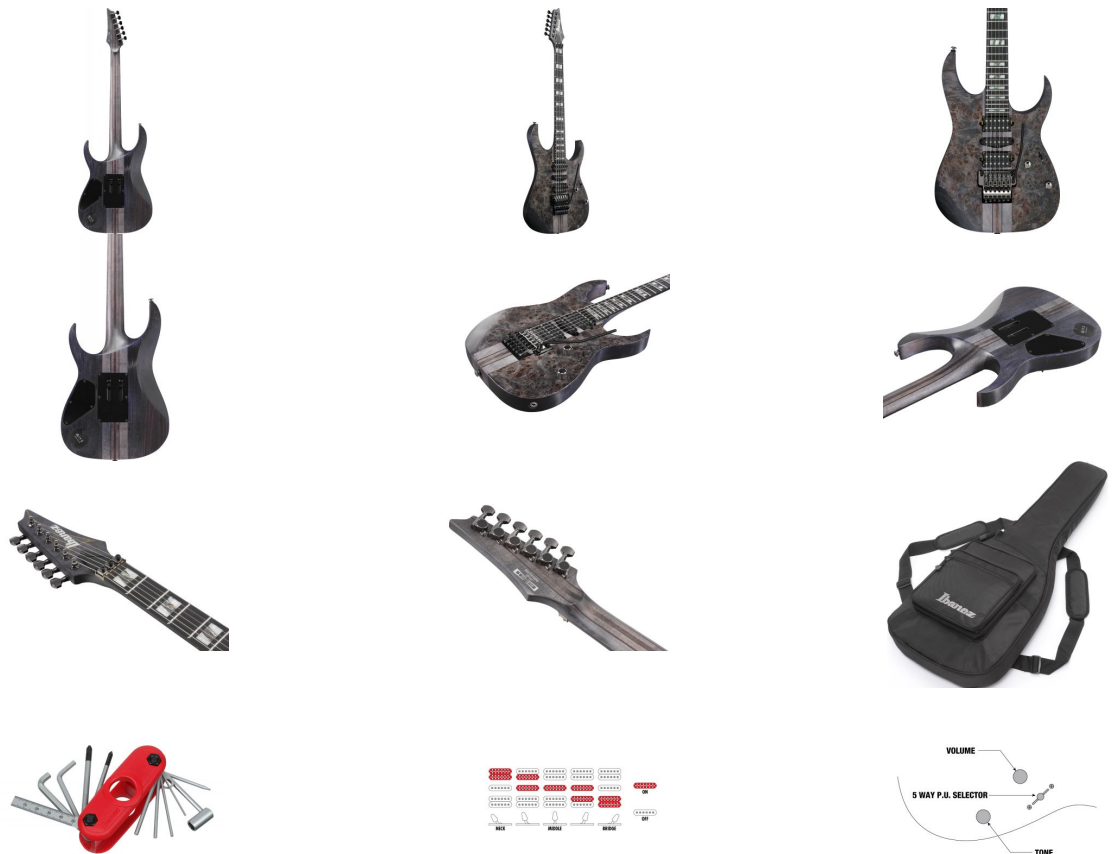

Tonabnehmer	HSB
Tremolo	✓
Farbe	grau
inkl. Gigbag	✓
inkl. Koffer	✗

Galerie

Volksbank RheinAhrEifel
IBAN: DE47 5776 1591 0358 0215 00
BIC: GENODE1BNA

Kreissparkasse Vulkaneifel
IBAN: DE23 5865 1240 0000 2891 99
BIC: MALADE51DAU

Lieferdatum entspricht Rechnungsdatum
Gerichtsstand: Daun | Amtsgericht Wittlich | HRA 11698 | Inhaber: Hermann Konrath e.K. | USt-ID-Nr.: DE282669648