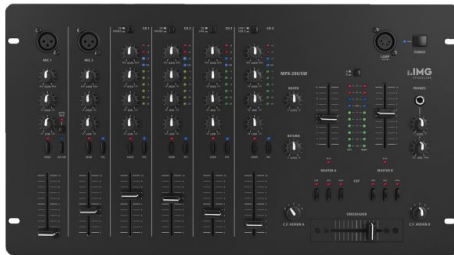

IMG Stageline MPX-206/SW

Artikelnummer: 20M073
6-Kanal-Stereo-Mischpult

596 €

IMG
STAGELINE

inkl. MwSt., inkl. Versand nach DE

6-Kanal-Stereo-Mischpult

- 4 Stereo-Eingangskanäle mit jeweils separater LED-Pegelanzeige, umschaltbar Line/Phono (Kanal 1-2) und Line/Line (Kanal 3-4), Gainregler, 3-fach-Klangregelung mit Cut-Funktion
- 1 DJ-Mikrofonkanal mit schaltbarem Auto-Talkover und 1 Guest-Mikrofonkanal, beide Kanäle mit Gainregler sowie 2-fach-Klangregelung
- 1 Stereo-Effektweg (Send/Return)
- 2 Masterausgänge jeweils mit Beat-LED und 1 Booth-Ausgang
- 1 Record-Ausgang
- LED-Pegelanzeige, umschaltbar zwischen beiden Masterausgängen
- Crossfader mit Zuordnungsschaltern für Kanäle 1-4 und Cut-Switch-Funktion zum Unterdrücken von Höhen, Mitten und Bässen
- Regelbarer Kopfhörerausgang
- Faderstart für die Stereo-Eingänge (Kanäle 1-4)
- Anschluss für Schwanenhalsleuchte GNL-404

Technische Daten

- Anzahl Kanäle: 6
- Anzahl Eingänge: 12
- Mic-Eingang: 1,5 mV, 2 x 6,3-mm-Klinke
- Line-Eingang: 150 mV, 3 x Cinch L/R
- CD-Eingang: 150 mV, 3 x Cinch L/R
- Phono-Eingang: 3 mV, 2 x Cinch L/R
- Effekt Return: 135 mV, 1 x Cinch L/R
- Master-Ausgang: 1 V/600 Ω , 1 x 3-Pol-XLR L/R
- Record-Ausgang: 300 mV/600 Ω , 1 x Cinch L/R
- Monitor-Ausgang: 1 V/600 Ω , 1 x Cinch L/R
- Effekt Send: 300 mV/600 Ω , 1 x Cinch L/R
- Kopfhörer: \varnothing 8 Ω , 6,3-mm-Klinke
- Schwanenhalslampe: 12 V/5 W, 4-Pol-XLR
- Frequenzbereich: 20-20000 Hz
- Klirrfaktor: 0,05 %
- Störabstand: > 50 dB
- Klangregelung Tiefen: +15 dB, -30 dB/50 Hz
- Klangregelung Mitten: +15 dB, -30 dB/1 kHz
- Klangregelung Höhen: +15 dB, -30 dB/10 kHz