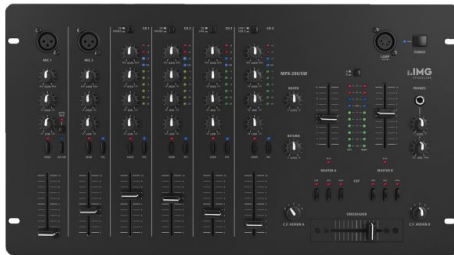

IMG Stageline MPX-206/SW

Artikelnummer: 20M073
6-Kanal-Stereo-Mischpult

596 €

IMG
STAGELINE

inkl. MwSt., inkl. Versand nach DE

6-Kanal-Stereo-Mischpult

- 4 Stereo-Eingangskanäle mit jeweils separater LED-Pegelanzeige, umschaltbar Line/Phono (Kanal 1-2) und Line/Line (Kanal 3-4), Gainregler, 3-fach-Klangregelung mit Cut-Funktion
- 1 DJ-Mikrofonkanal mit schaltbarem Auto-Talkover und 1 Guest-Mikrofonkanal, beide Kanäle mit Gainregler sowie 2-fach-Klangregelung
- 1 Stereo-Effektweg (Send/Return)
- 2 Masterausgänge jeweils mit Beat-LED und 1 Booth-Ausgang
- 1 Record-Ausgang
- LED-Pegelanzeige, umschaltbar zwischen beiden Masterausgängen
- Crossfader mit Zuordnungsschaltern für Kanäle 1-4 und Cut-Switch-Funktion zum Unterdrücken von Höhen, Mitten und Bässen
- Regelbarer Kopfhörerausgang
- Faderstart für die Stereo-Eingänge (Kanäle 1-4)
- Anschluss für Schwanenhalsleuchte GNL-404

Eigenschaften

Kanäle (zeitgleich verwendbar)	4
Mikrofoneingänge	2
Stereo Eingänge	4
Mono Eingänge	0
Auxwege	0
Phantomspesung	Nein
Effektprozessor	<input checked="" type="checkbox"/>
Low-Cut	<input checked="" type="checkbox"/>
Kompressor	<input checked="" type="checkbox"/>
Panorama/Balance	<input checked="" type="checkbox"/>
PFL - Pre Fader Listening	<input checked="" type="checkbox"/>
Hi-Z	<input checked="" type="checkbox"/>
USB Audio Interface	<input checked="" type="checkbox"/>
Anschluss Lampe	XLR-4
Hersteller	IMG Stageline
Verkaufseinheit	1 Stück