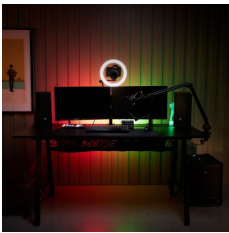

DU BIST ROCKTASTISCH

Galerie