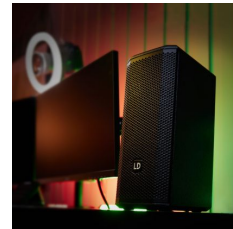

DU BIST ROCKTASTISCH

Galerie